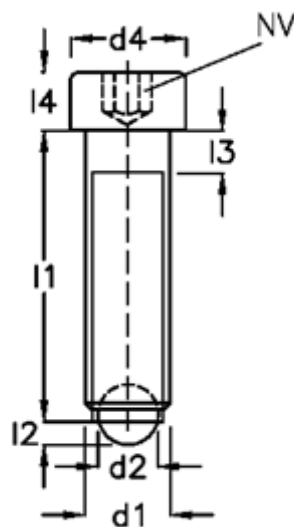

Varenummer: 209276271
Beskrivelse: E+G Kuglespændeskruer
GN 606-M6-40-AN

Mål

d1	= M6	l4 = 6
d2	= 4.0	
d3	= 3.2	
d4	= 10	
Indvendig sekskant	= 5.0	
l1	= 40	
l2	= 0.8	
l3	= 3.0	